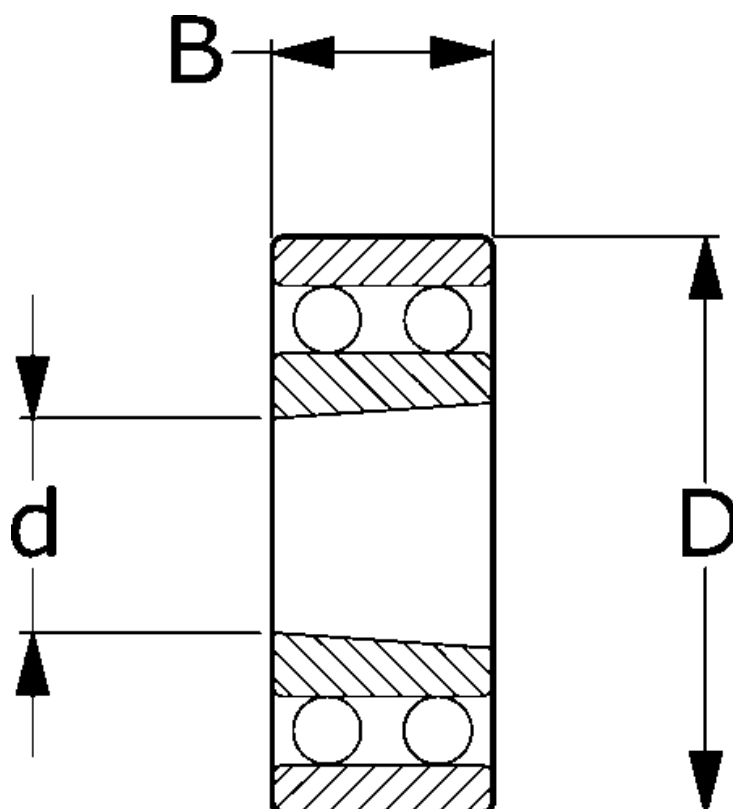

Varenummer: 571102001806

Beskrivelse: NSK Toradet selvoprettende kugleleje 2204EKTNGC3
C3 d=20 D=47 B=18

Mål

= Flere måldata: Hent PDF katalog under dokumenter

B = 18

d = 20

D = 47